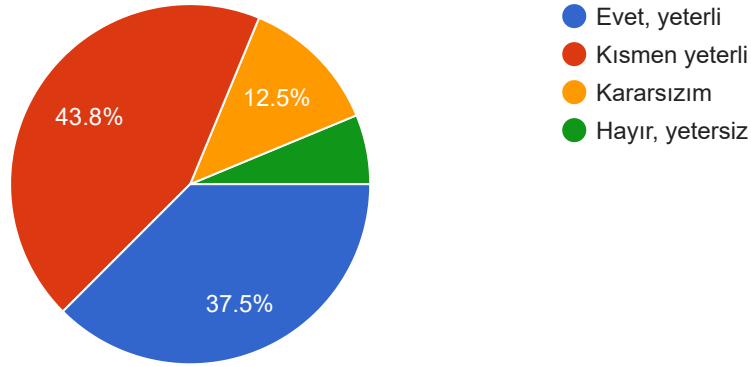

Bu tür uygulamalı etkinliklerin derslerle entegrasyonunu yeterli buluyor musunuz?

Copy

16 responses

Etkinlikle ilgili genel memnuniyet seviyenizi nasıl değerlendirirsiniz?

Copy

16 responses