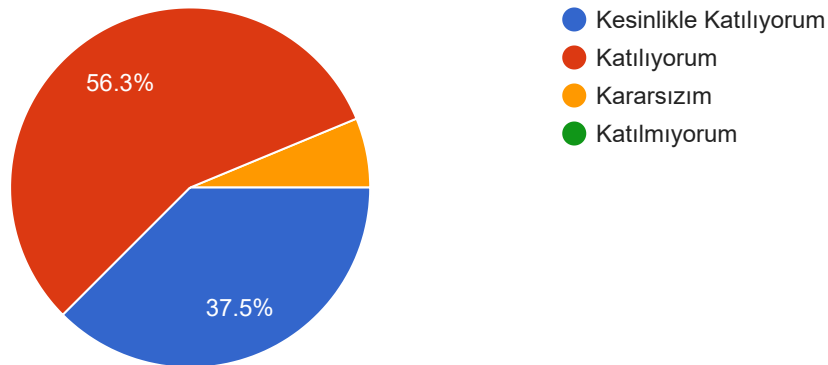

Soru-cevap kısmı mesleki ufkunuzu genişletmenize katkı sağladı mı?

[Copy](#)

16 responses