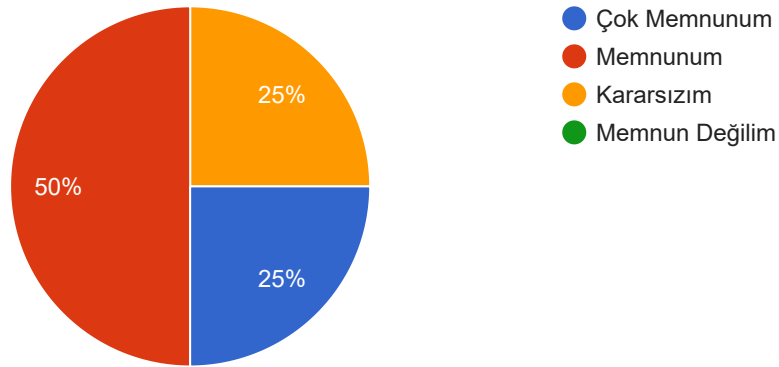

Copy

16 responses

Etkinlikle ilgili genel memnuniyet seviyenizi nasıl değerlendirirsiniz?

Copy

16 responses

This content is neither created nor endorsed by Google. [Report Abuse](#) - [Terms of Service](#) - [Privacy Policy](#).