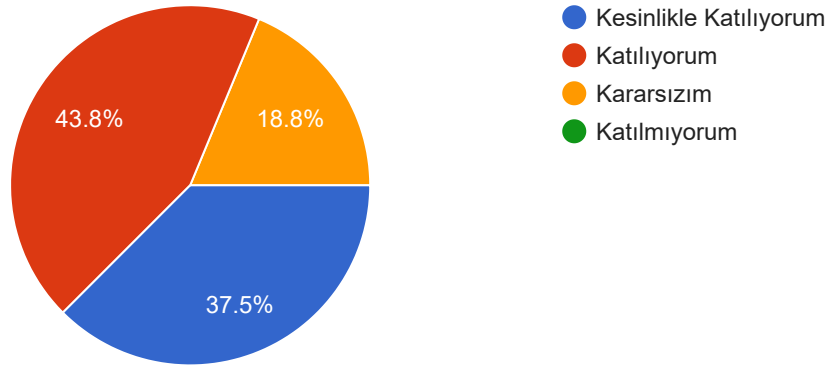

Sensörler ve Dönüştürücüler Dersi Uygulamalı Etkinlik Değerlendirme Anketi

16 responses

[Publish analytics](#)

Etkinlik içeriğinin mesleki bilgi ve becerilerinizi geliştirdiğini düşünüyor musunuz?

[Copy](#)

16 responses

Proje sunumlarının anlaşılır ve faydalı olduğunu düşünüyor musunuz?

[Copy](#)

16 responses